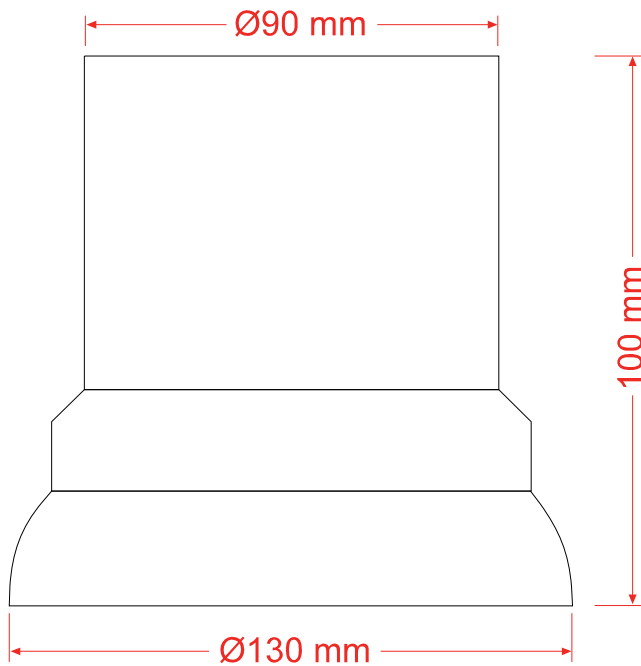

أنظمة الأمان
معدات المرور
ضوء الفلاش

optima®
www.optima.tc

ضوء الفلاش

وصف عام

فلاش مضاعف الإضاءة.

المواصفات:

الغطاء: حماية عالية

الطاقة: AC220

الحماية: IP65

منظر جانبي